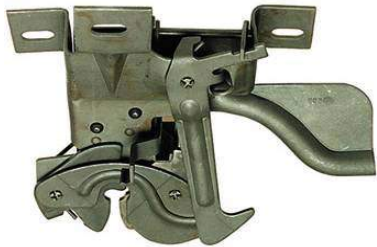

CIERRES DE CAPOT Y BAULES LINEAS FORD

20CECI028-SUP.CAPOT
F-ESCORT M/V N°30113

20CECI029-INF.CAPOT
F-ESCORT M/V N°30207

20CECI014-.CAPOT INF.
F-100 90+ N°30407

20CECI011-.CAPOT SUP.
F-100 67/73 N°30208

20CECI013-P.TRAS.CENT.
F-100 90+ N°30511