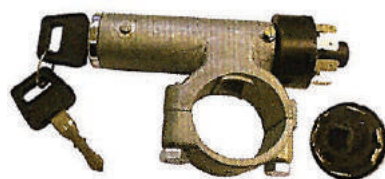

20CETR001
TRAVA DE DIRECCIÓN CON CILINDRO
VOLVO 92+-Nº71920