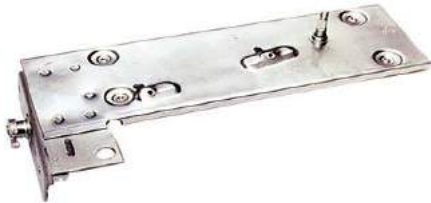

20CECE050-51-CERR.PTA.
SCANIA-74/80-N°60119-20